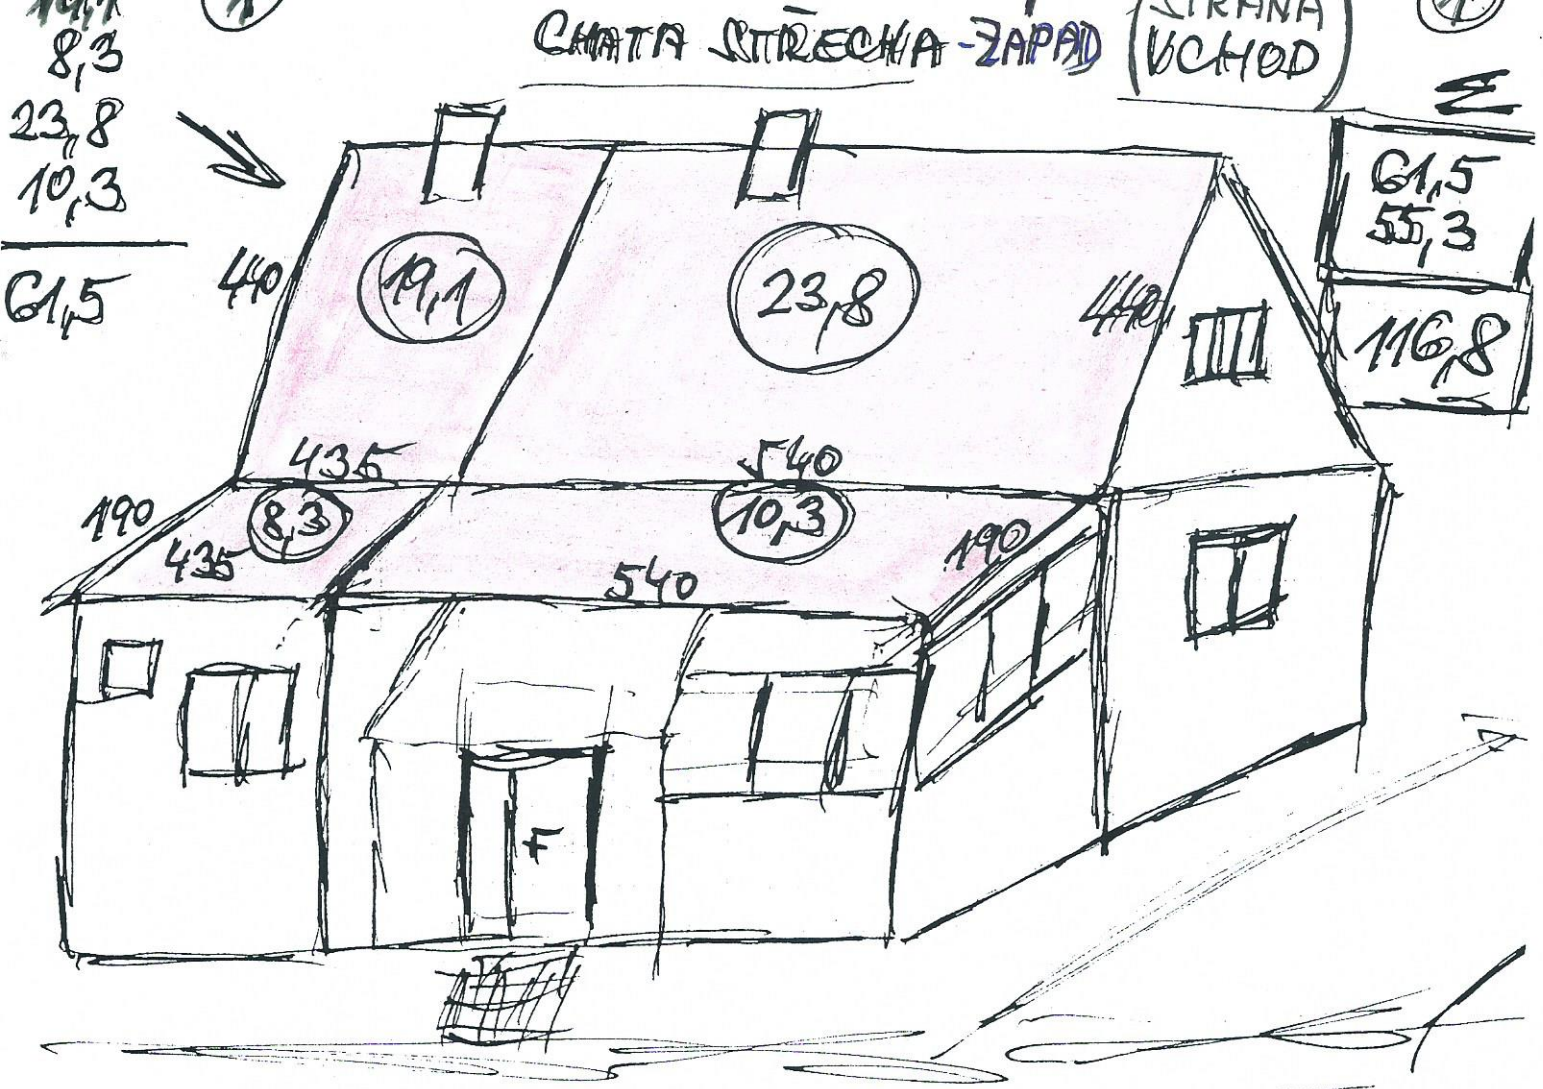

CHATA STŘECHA - ZÁPAD (VCHOD) (STRANA 1)

OD RYBNÍKY - VÝCHOD (ZADNÍ STRANA) (2)